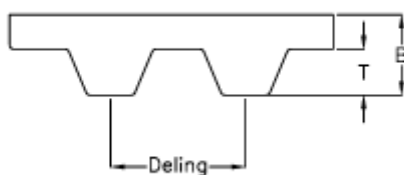

Varenummer: 602931410085  
Beskrivelse: Gates åben tandrem gummi  
XL-031-glasscord

## Mål

---

B	= 2.3
Bredde	= 031
Deling	= 1/5"
T	= 1.27